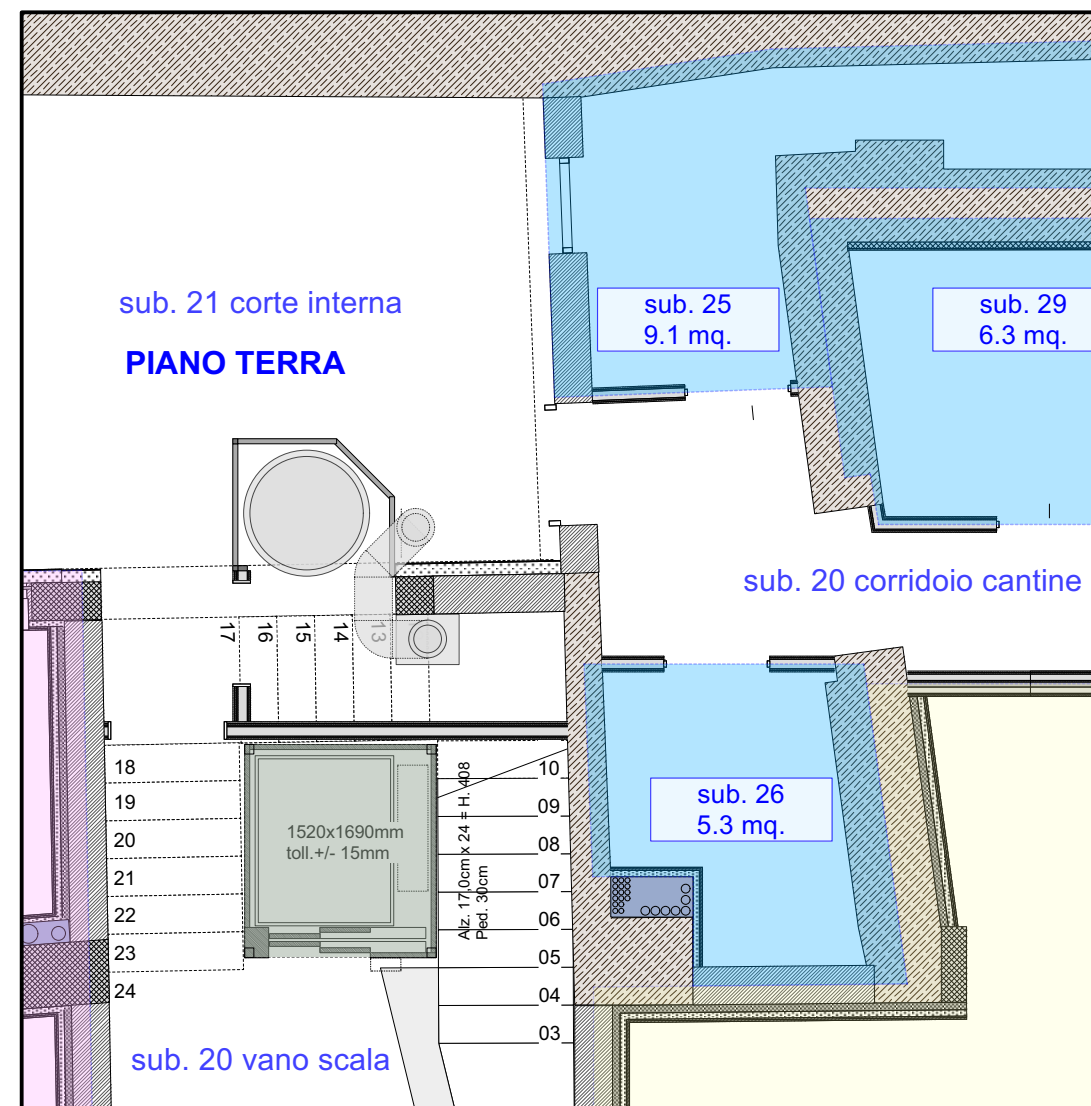

APPARTAMENTO SUB. 26 2° PIANO
+ CANTINA PIANO TERRA

CIVIDALE - via Patriarcato

CONDOMINIO LONGOBAARDO

IFN

sub. **26**^p **2**
82.9 mq.