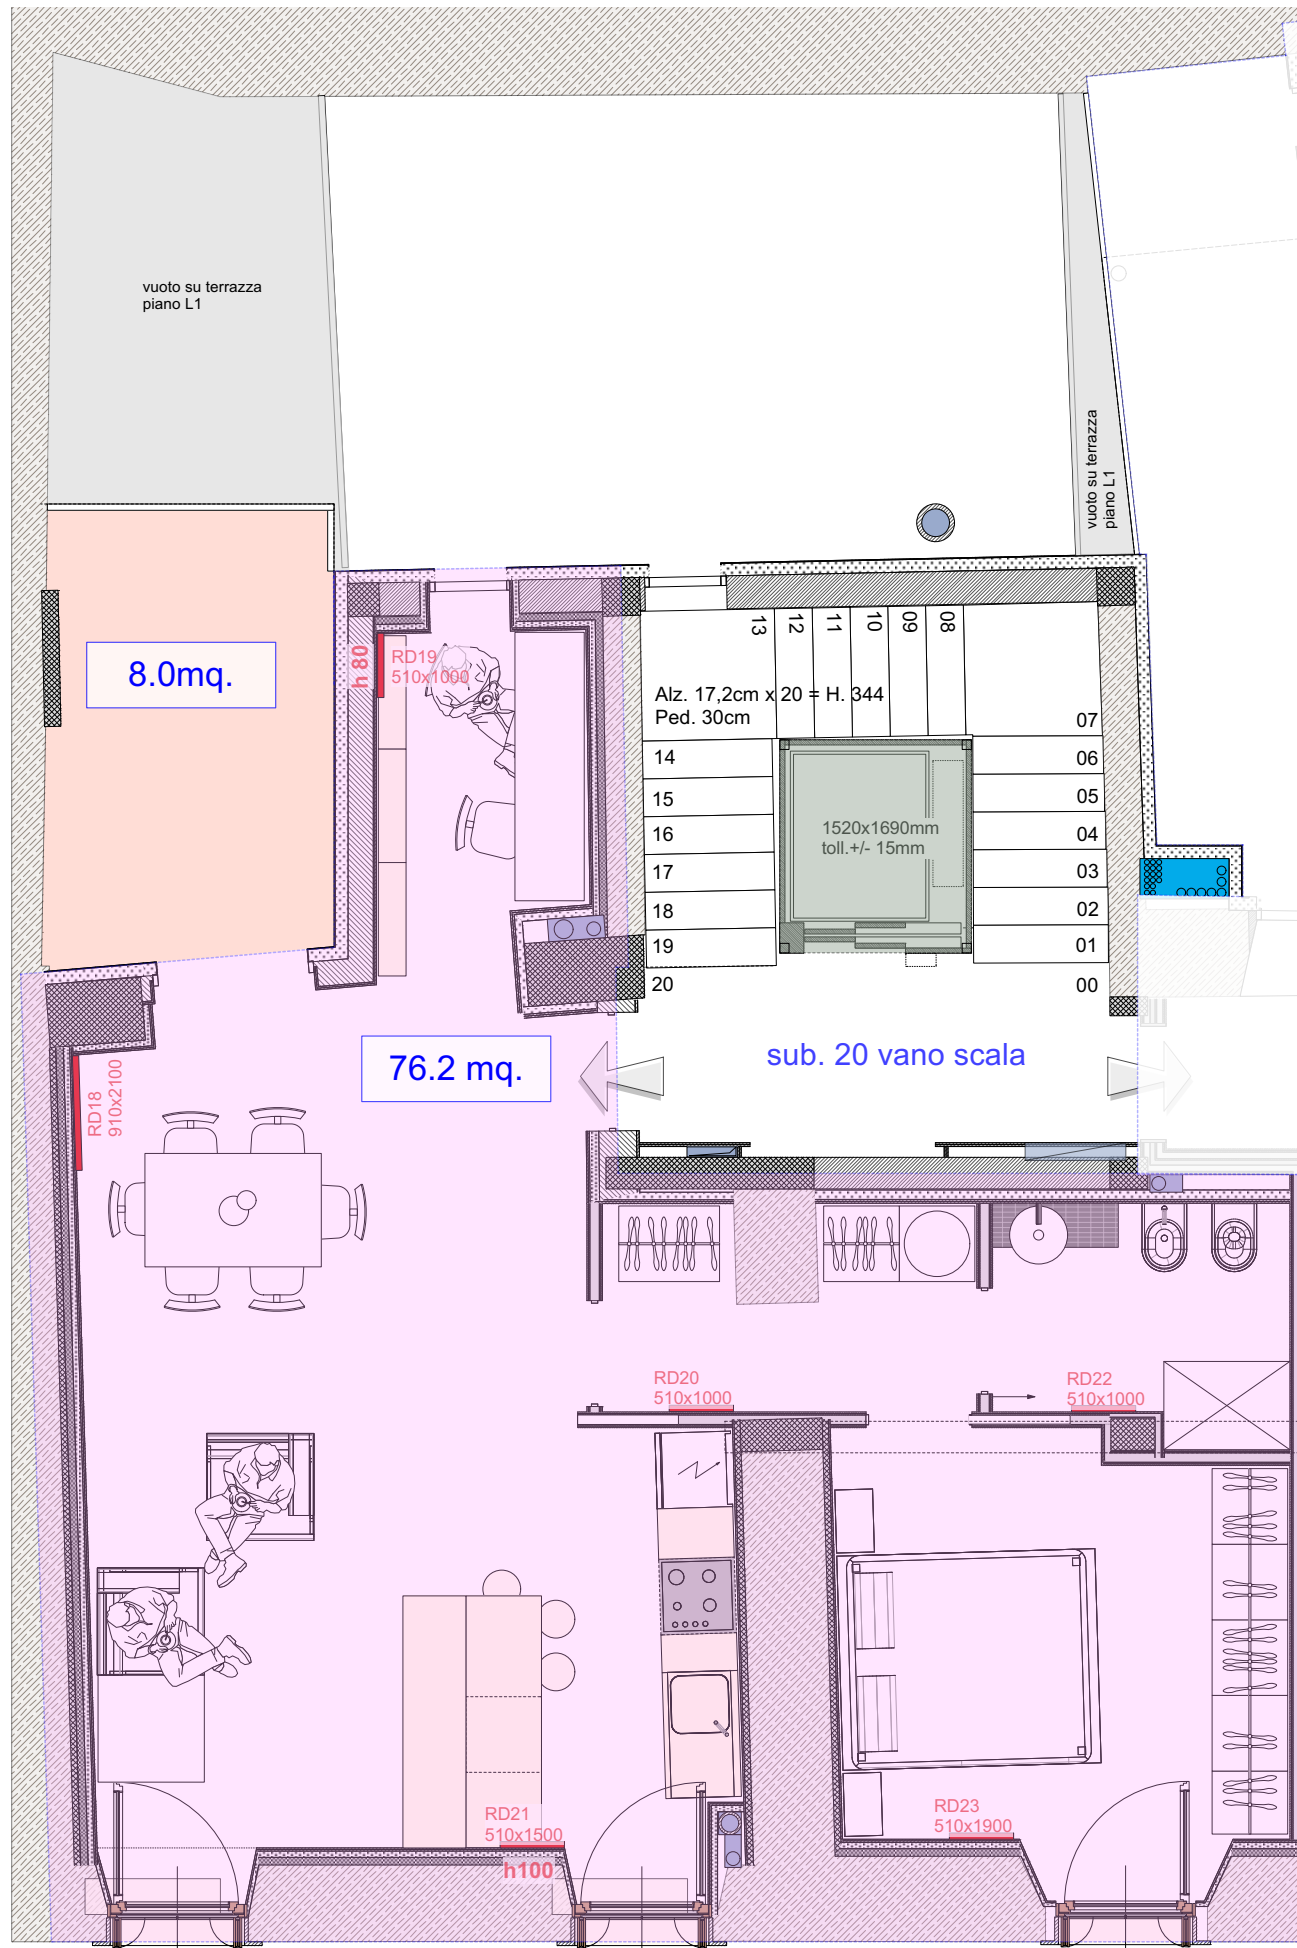

APPARTAMENTO SUB. 26 2° PIANO
+ CANTINA PIANO TERRA

CIVIDALE - via Patriarcato

CONDOMINIO LONGOBAARDO

IFN

sub. **26**^p **2**
82.9 mq.